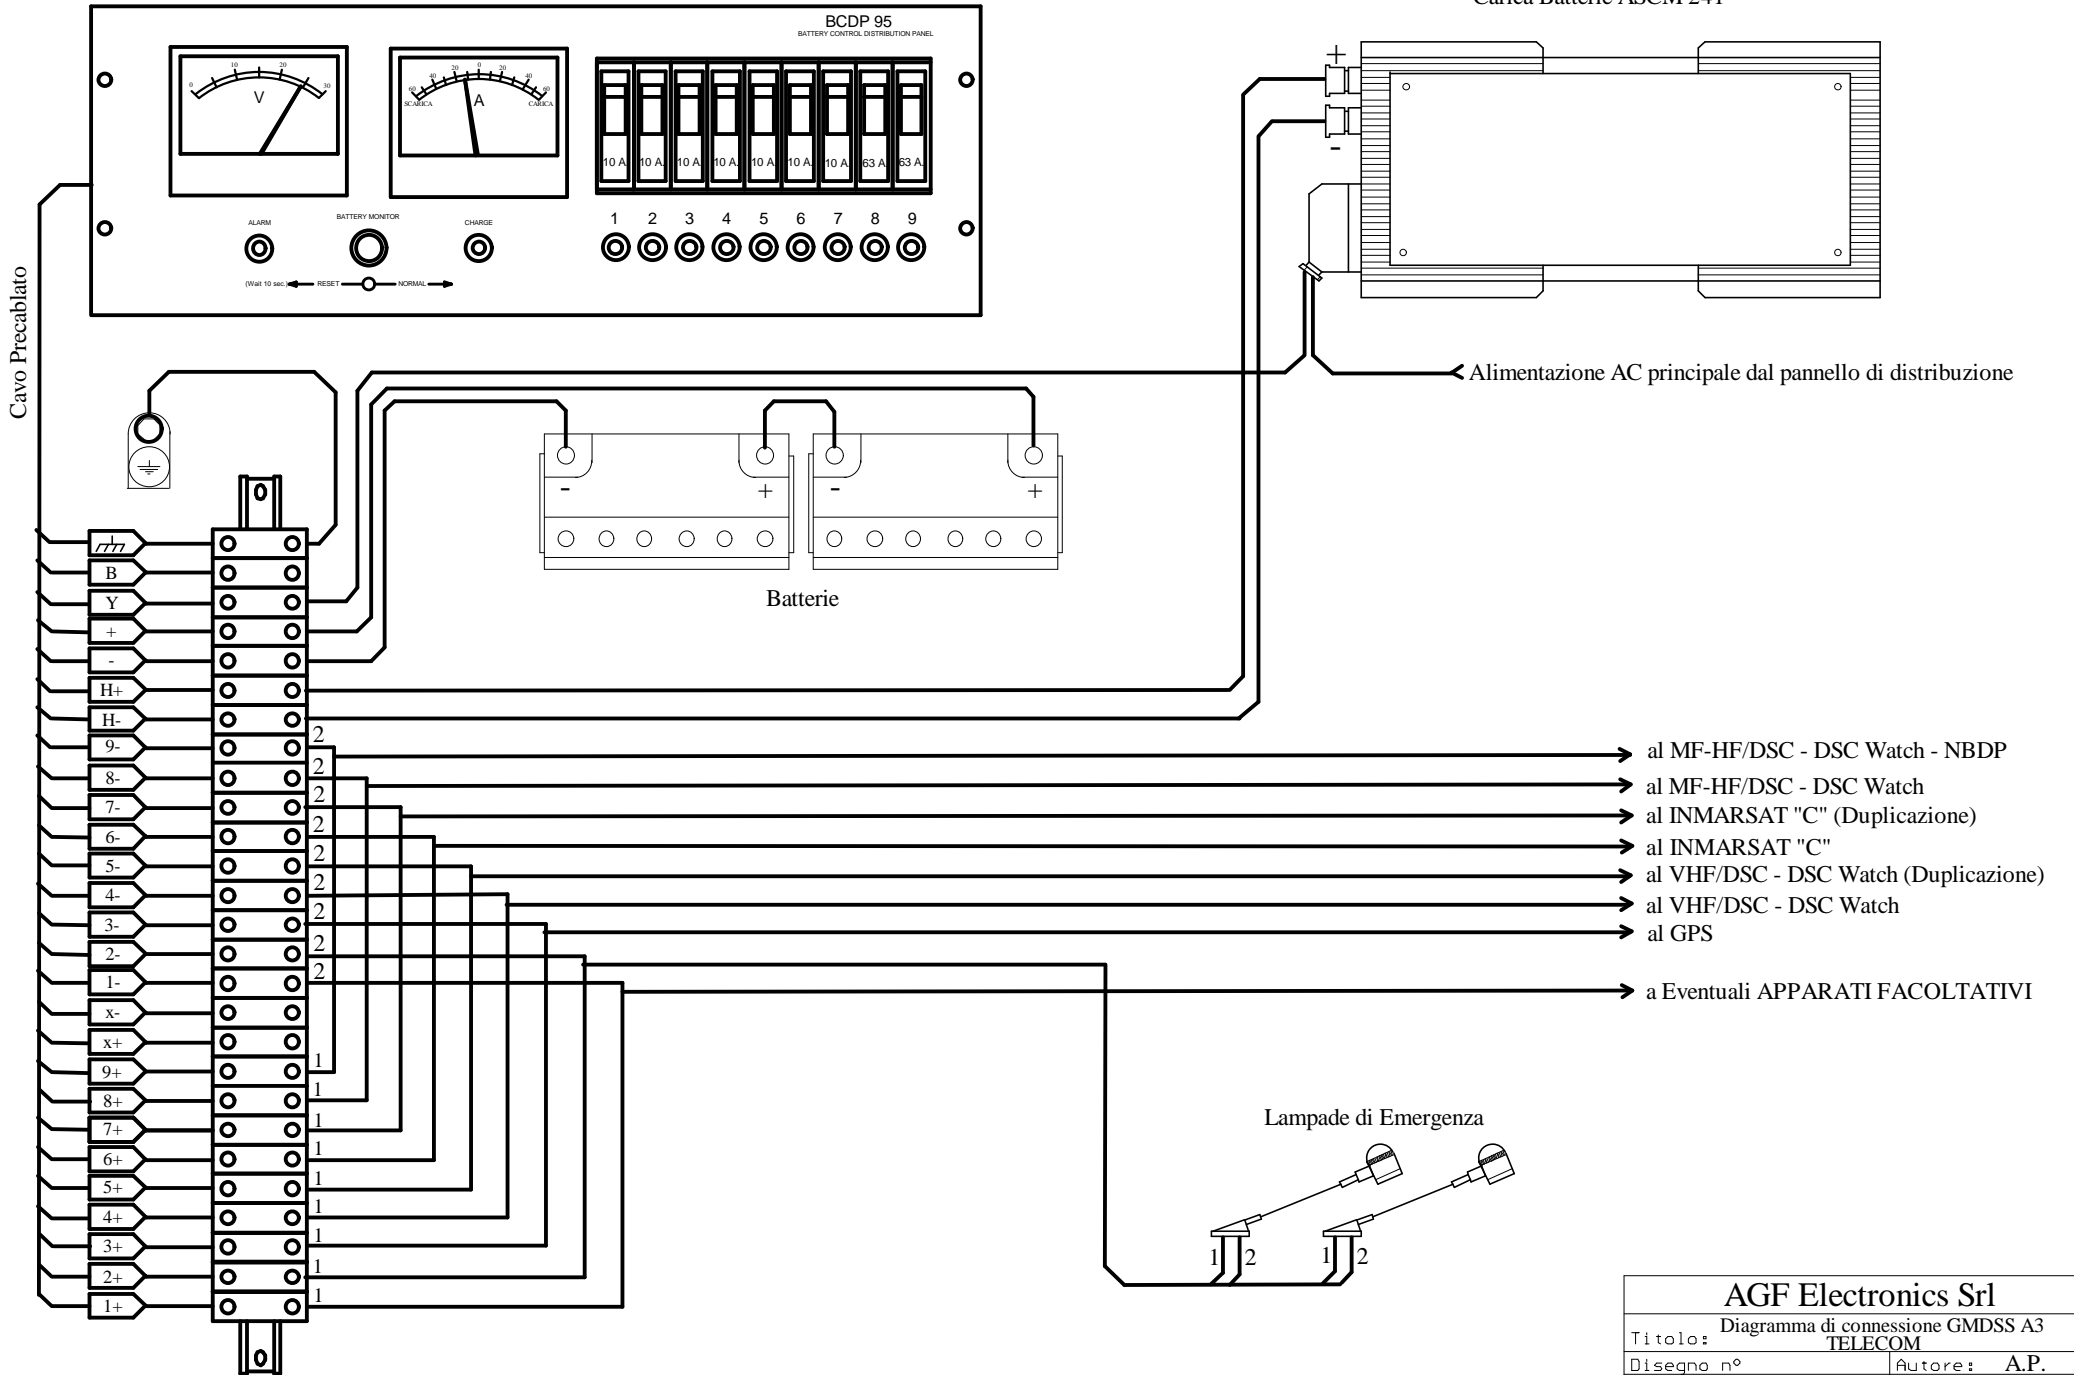

Quadro Distribuzione 24Vcc GMDSS A3/Consolle

Carica Batterie ASCM 241

Cavo Precabliato

Alimentazione AC principale dal pannello di distribuzione

Batterie

Lampade di Emergenza

- al MF-HF/DSC - DSC Watch - NBDP
- al MF-HF/DSC - DSC Watch
- al INMARSAT "C" (Duplicazione)
- al INMARSAT "C"
- al VHF/DSC - DSC Watch (Duplicazione)
- al VHF/DSC - DSC Watch
- al GPS
- a Eventuali APPARATI FACOLTATIVI

AGF Electronics Srl	
Titolo: Diagramma di connessione GMDSS A3 TELECOM	
Disegno n°	Autore: A.P.
Data: 03/06/2004	Foglio 1 di 1